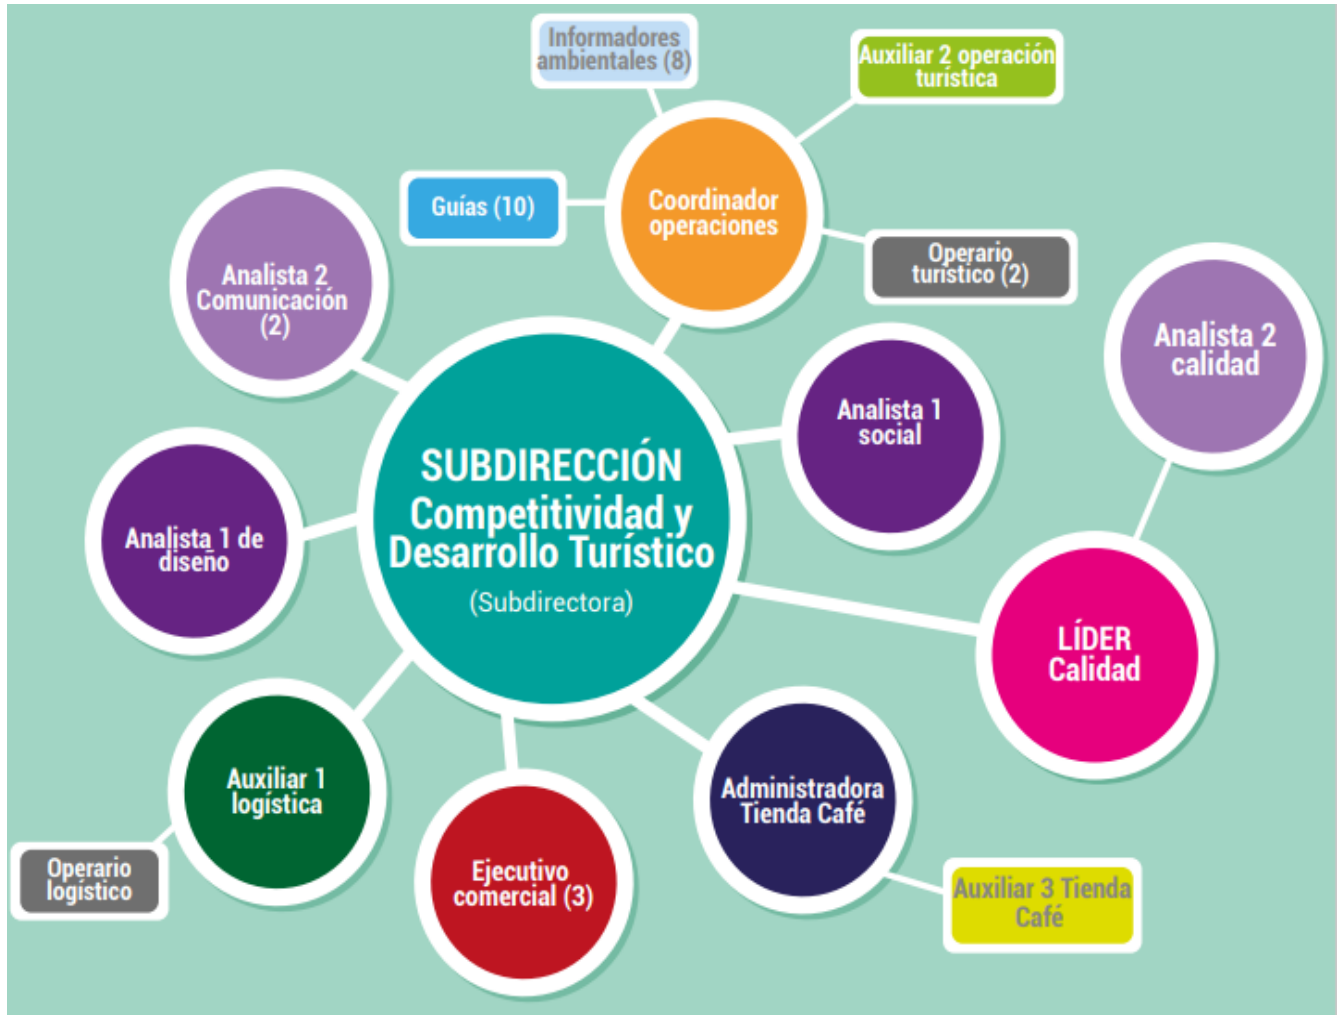

Centro Ambiental y Cultural Ignacio Vélez Escobar Parque Arví Corporación Parque Arví

Corregimiento Santa Elena. Vereda Piedras Blancas, sector El Tambo
(cerca a la estación de Llegada del Cable Turístico Arví)

Pbx: (57 4) 4 44 29 79